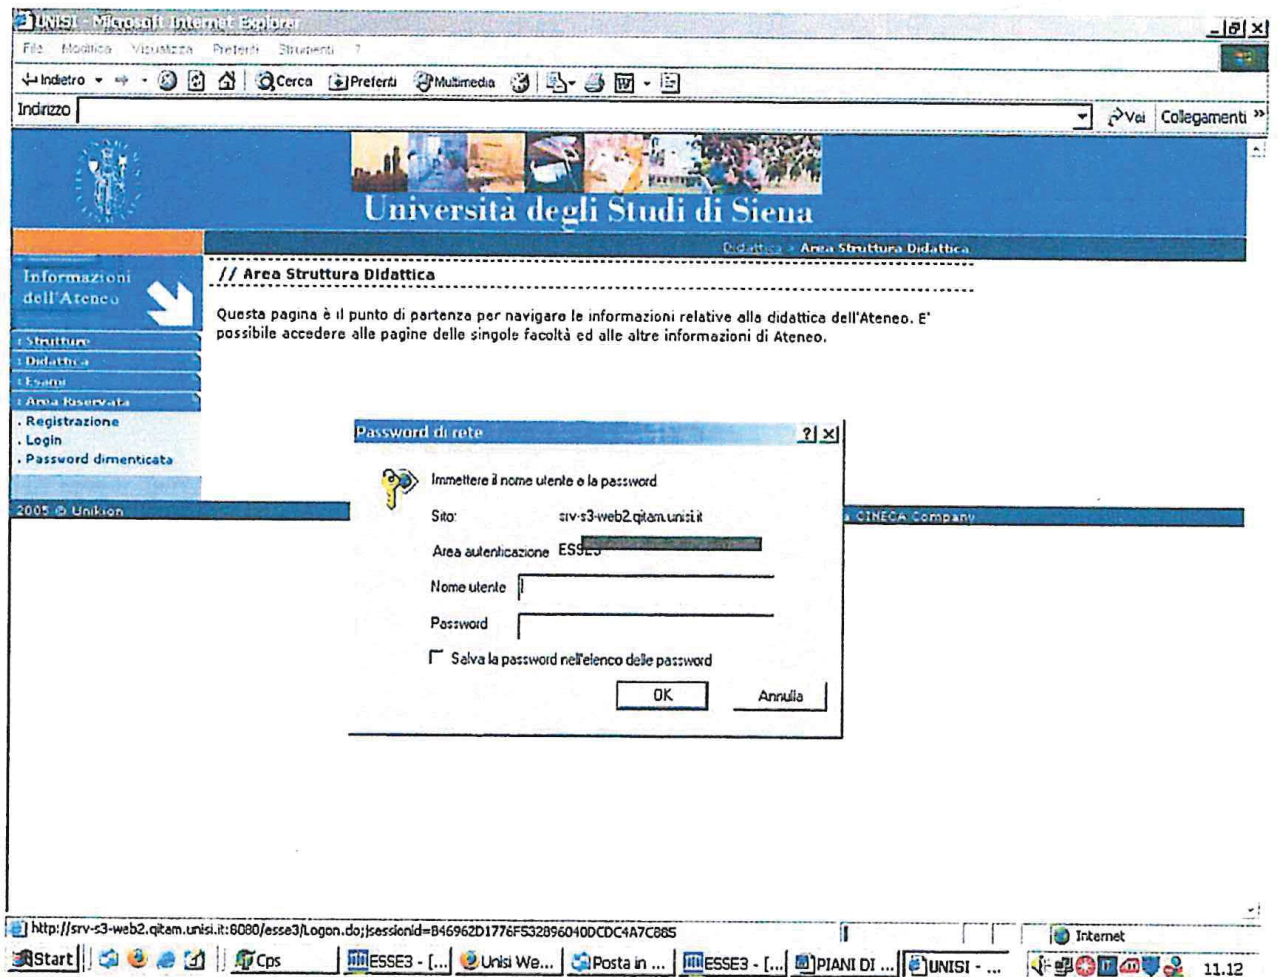

Inserire Nome Utente e Password.

Al primo ingresso il sistema chiede di modificare la password se non è già stata modificata in precedenza.